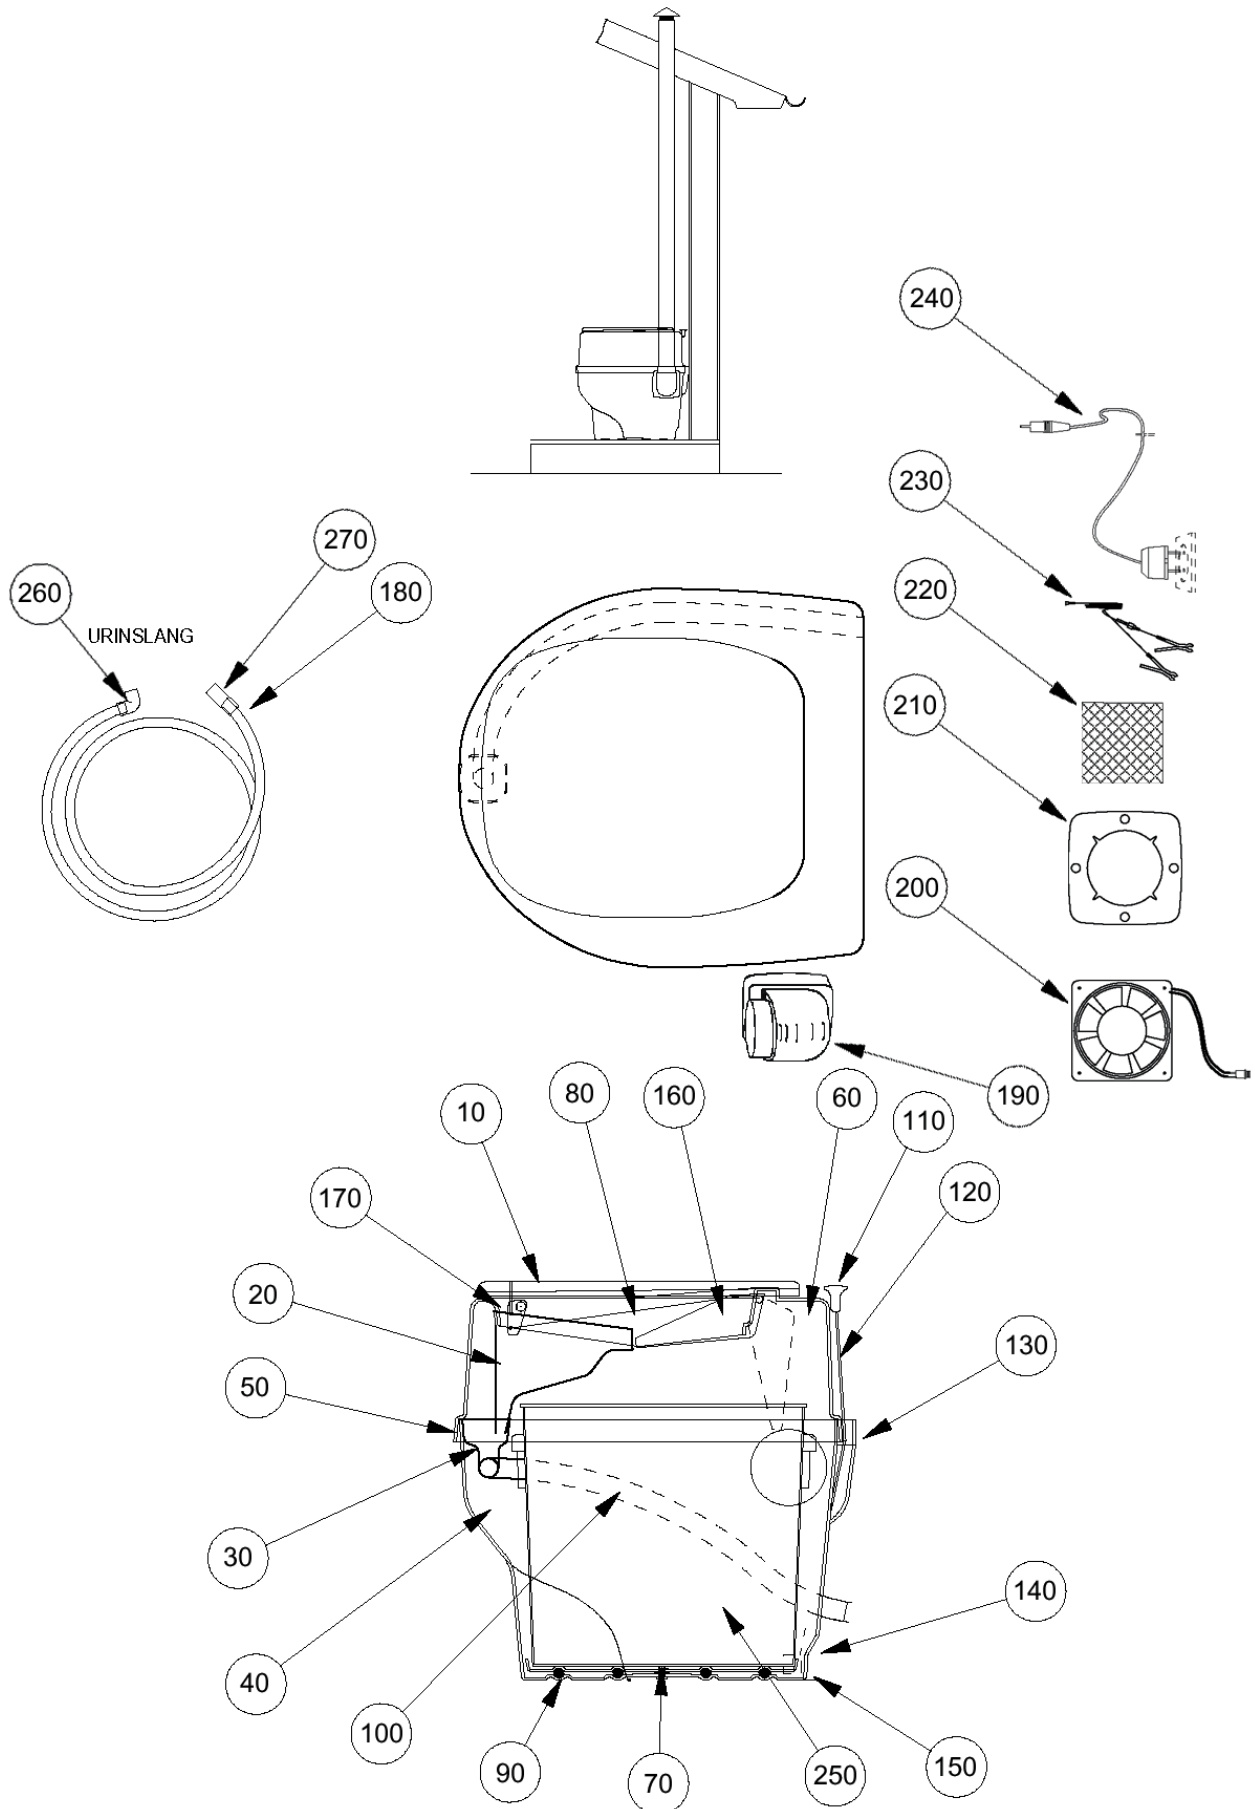

SEPRETT[®] 4000-4210 COLONI/CHALET

99300fJ-01

NR NO	ARTIKELKOD ARTICEL NO	BENÄMNING DESCRIPTION	ANTAL QTY	ANM REMARKS
	10049-03	4000-4210 COLONI/CHALET RESERVDELSL		
10	3032500-01	KANLETTE TOALETTSITS	1	
20	3032412-01	URINSKÅL COLONI	1	
30	3032413-01	URINSAMLARE COLONI	1	
40	3032416-03	UNDERDEL COLONI 97-98	1	
50	3032395-01	P LIST ÖVERDEL VIT VILLA COL	1	
60	3032417-03	ÖVERDEL COLONI 4000 99	1	
70	3032330-03	ROTERSKIVA SEPARETT 98	1	
80	3032309-01	DRAGFJÄDER	1	
90	3032507-01	KULOR ROTATION	62	
100	10583-01	URINSLANG 620X32MM	1	
110	3032320-01	SPOLKNOPP COLONI	1	
120	10269-01	VAJER SPOL COLONI KPL	1	
130	3032435-01	STYRBUSSNING SEPARETT	2	
140	3032523-01	BLADFJÄDER	1	
150	3032524-02	VIREHÅLLARE PLAST	1	
160	3032421-01	INSYNSKYDD COLONI	1	
170	3032321-02	KNOPP INSYNSKYDD	1	
180	3032323-02	URINSLANG 2 METER 32 MM	1	
190	3032447-01	FLÄKTSTOS COLONI	1	
200	10305-01	FLÄKT 12V	1	
210	3032446-02	GUMMIPACKNING COLONI EPDM SVART	1	
220	3032529-02	INSEKTSNÅT COLONI	1	
230	10303-01	BATTERIKABLAGE 12 VOLT	1	
240	10304-01	BATTERIELIMINATOR 12/230V 30 ma	1	
250	3032301-02	INNERBEHÅLLARE 98	1	
260	10229-01	VINKEL 90gr 32mm	1	
270	10230-01	SKARVRÖR 32mm	1	